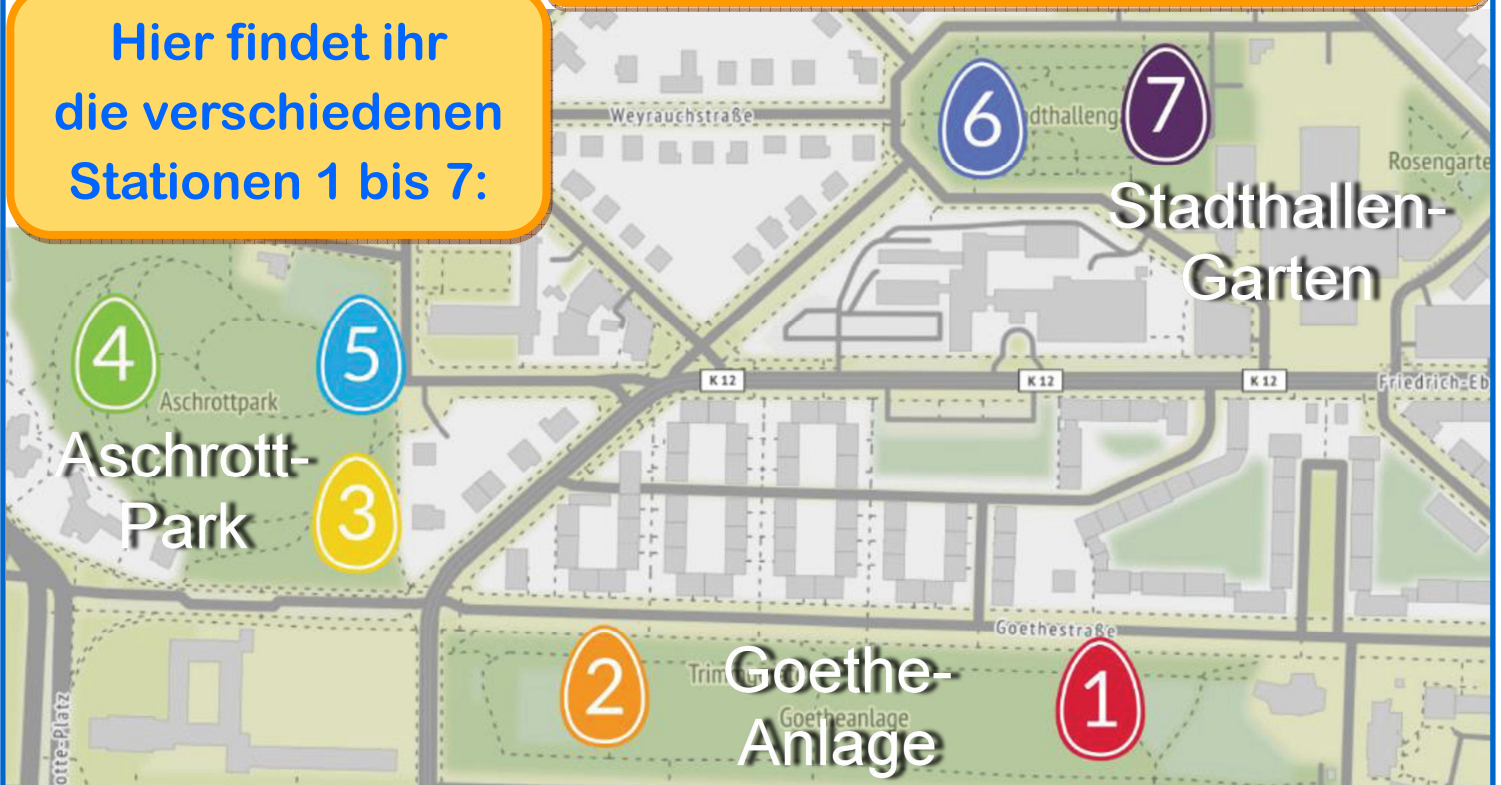

# Eine Familienrallye durch den Vorderen Westen

# Ostern entdecken

Mach  
mit!

vom 10. bis zum  
24. April 2022

[www.osternentdecken.de](http://www.osternentdecken.de)

Hier findet ihr  
die verschiedenen  
Stationen 1 bis 7:

„Ostern entdecken“  
ist eine Aktion  
von:

EVANGELISCHER HORT  
GRUNDSCHULE  
KÖNIGSTOR

EVANGELISCHER  
STADTKIRCHENKREIS | KASSEL  
KOOPERATIONSRAUM MITTE  
KIRCHENGEMEINDEN FRIEDENSKIRCHE | KASSEL-MITTE  
KREUZKIRCHE | SÜDSTADT | WEHLHEIDEN

KREUZKIRCHE  
KASSEL